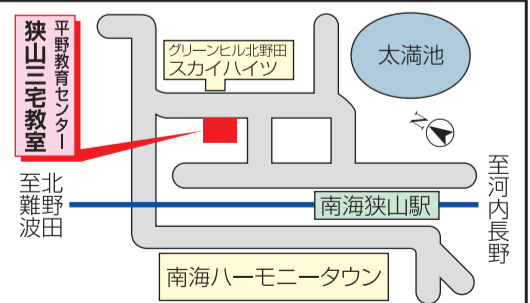

TEL 072 (237) 4646 〒599-8124 堺市東区南野田458-3
FAX 072-237-4646

南海高野線 狭山駅下車徒歩5分
南海高野線 北野田駅下車徒歩9分
グリーンヒル北野田スカイハイツ前